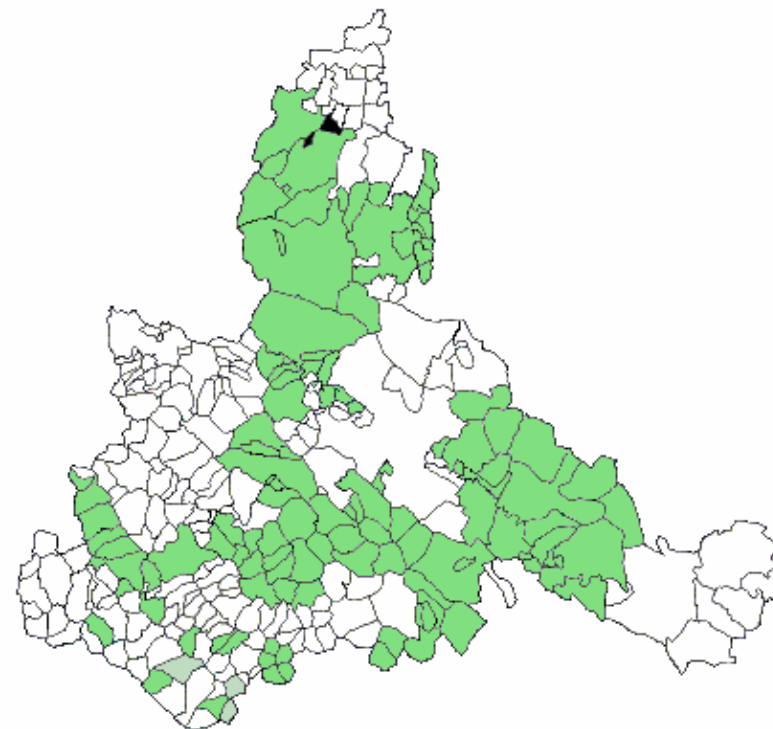

Red de Ciudades y Pueblos para la Sostenibilidad de la provincia de Zaragoza

114 miembros (+ 3 solicitantes)

ACERED	ÉPILA	NUEZ DE EBRO
AGUARÓN	ESCATRÓN	ORÉS
ALAGÓN	FARLETE	OSERA DE EBRO
ALBORGE	FUENDETODOS	PANIZA
ALDEHUELA DE LIESTOS	FUENTES DE EBRO	PEDROLA
ALFAJARÍN	GALLOCANTA	PERDIGUERA
ALFAMÉN	GALLUR	PIEDRATAJADA
ALFORQUE	GELSA	PINA DE EBRO
ALMONACID DE LA CUBA	JARABA	PLENAS
ALMONACID DE LA SIERRA	JAULÍN	PRADILLA DE EBRO
ALPARTIR	LA ALMOLDA	PUEBLA DE ALBORTÓN
ANENTO	LA PUEBLA DE ALFINDÉN	PUENDELUNA
ARDISA	LA ZAIDA	QUINTO
ASÍN	LAGATA	REMOLINOS
ATECA	LAYANA	ROMANOS
BELCHITE	LÉCERA	RUEDA DE JALÓN
BERDEJO	LECHÓN	SÁDABA
BIJUESCA	LETUX	SALILLAS DE JALÓN
BIOTA	LONGARES	SAMPER DE SALZ
BOQUIÑENI	LUCENA DE JALÓN	SANTA CRUZ DE GRÍO
BOTORRITA	LUCENI	SANTA EULALIA DE GÁLLEGO
BUJARALOEZ	LUMPIAQUE	SÁSTAGO
CADRETE	LUNA	SOBRADIEL
CALATAYUD	MANCHONES	SOFUENTES
CALATORAO	MARÍA DE HUERVA	SOS DEL REY CATÓLICO
CARIÑENA	MARRACOS	TAUSTE
CASTEJÓN DE LAS ARMAS	MEZALOECHA	TERRER
CASTEJÓN DE VALDEJASA	MONEGRILLO	TOBED
CASTILISCAR	MONEVA	TORRES DE BERRELLÉN
CINCO OLIVAS	MORATA DE JALÓN	TORRIJO DE LA CAÑADA
CODO	MOROS	UNCASTILLO
CODOS	MOYUELA	VALMADRID
COSUENDA	MOZOTA	VALPALMAS
CUARTE DE HUERVA	MUEL	VELILLA DE EBRO
EJEA DE LOS CABALLEROS	MUNÉBREGA	VILLAFRANCA DE EBRO
EL FRAGO	MURERO	VILLALENGUA
EL FRASNO	MURILLO DE GÁLLEGO	VILLANUEVA DE HUERVA
ENCINACORBA	NOMBREVILLA	VILLARROYA DEL CAMPO

PENDIENTES DE INGRESAR:

BERRUECO
CUBEL
VAL DE SAN MARTÍN